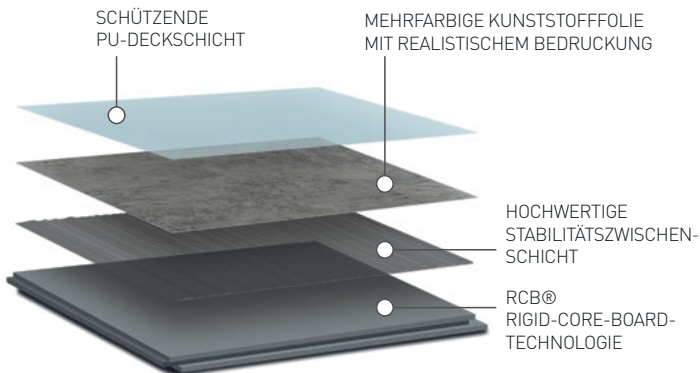

## Schnell in die Dusche!

Mit **Fixwall XL** können Sie in weniger als einer Stunde eine neue **wasserdichte** Wand installieren. Unsere XL-Paneele sorgen für eine **schnelle Montage**. Ideal für **Duschen**.

**Die Wandpaneele nach Maß kleben, abdichten und fertig!**

**Fixwall XL** ist ein kleiner Aufwand für viel Spaß.

## Zubehör in Aluminium

WH PROF  
ABSCHLUSSPROFIL

W02  
ABSCHLUSSPROFIL  
CLICK

W03  
AUSSENECKE

W04  
INNENECKE

W05  
PROFIL L  
AUSSENECKE

W06  
STARTPROFIL

**EINZIGARTIGE  
RCB-TECHNOLOGIE**

Unsere Fliesen sind mit der revolutionären RCB®-Technologie ausgeführt. RCB® steht für Rigid Core Board – eine Hartkernplatte also. Dank dieser einzigartigen und patentierten Technologie sind die Platten für unsere Fliesen äußerst stabil, wasserdicht und sicher. Die perfekte Grundlage für diese Fliesen an denen Sie lange Freude haben werden.