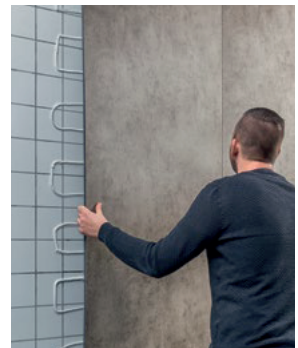

WARTUNGSFREI

SCHNELLE INSTALLATION

DIREKTES AUFKLEBEN  
AUF ALTE FLIESEN

EINFACHE VERBINDUNG  
NUT UND FEDER

ROBUST

WASSERDICHT

*Schnelle Montage* durch  
unsere **Duschpaneele**

## Schnell in die Dusche!

Mit **Fixwall XL** können Sie in weniger als einer Stunde eine neue **wasserdichte** Wand installieren. Unsere XL-Paneele sorgen für eine **schnelle Montage**. Ideal für **Duschen**.

Unsere Fliesen sind mit der revolutionären RCB®-Technologie ausgeführt. RCB® steht für Rigid Core Board – eine Hartkernplatte also. Dank dieser einzigartigen und patentierten Technologie sind die Platten für unsere Fliesen äußerst stabil, wasserdicht und sicher. Die perfekte Grundlage für diese Fliesen an denen Sie lange Freude haben werden.

### EINFACHE VERBINDUNG NUT UND FEDER

Unsere Paneele sind in 90 cm Breite erhältlich und können mit dem Nut- und Federsystem mühelos verbunden werden. Damit lässt sich jede beliebige Breite erreichen.

SIE KÖNNEN DIREKT AUF DIE ALTEN FLIESEN  
GEKLEBT WERDEN.